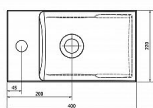

SAPHO AS400 AGOS umyvadlo, litý mramor, 40x22cm, levé/pravé, bílá

» Koupelny » Umyvadla a umývatka

[Sapho](#)

Balení	1,00 ks
Množství skladem	0,00
Rezervováno	0,00
Kód produktu	591326
EAN	8590913899508

Značka SAPHO
Rozměr 40x22 cm
Šířka 400 mm
Výška 106 mm
Hloubka 220 mm
Barva Bílá
Materiál Litý mramor
Instalace Do nábytku
Typ umyvadla Nábytkové umyvadlo
Otvor pro baterii 1 otvor
Přepad NE
Tvar Obdélník Obdélník
Hmotnost / ks 5.0 kg
Balení 1 ks
Záruka 2 roky