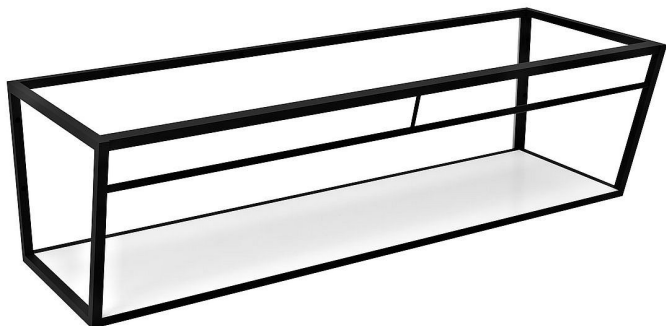

SAPHO ARUBA konzole s policí 248,4x40x49 cm, černá mat, ARK250

» Koupelny a WC » Nábytek » Police

Balení	1,0000
Kód produktu	601023
EAN	8590913892349

Dostupnost: Na dotaz