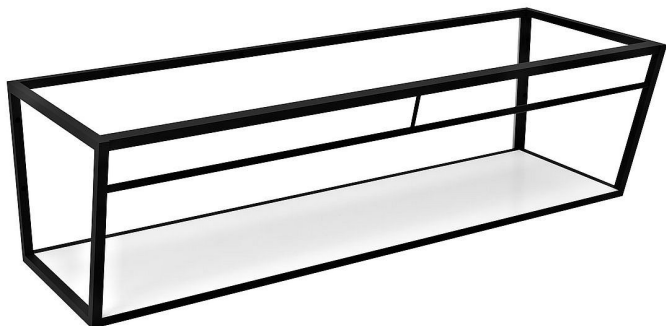

SAPHO ARUBA konzole s policí 238,4x40x49 cm, černá mat, ARK240

» Koupelny a WC » Nábytek » Police

| | |
|--------------|---------------|
| Balení | 1,0000 |
| Kód produktu | 601022 |
| EAN | 8590913892332 |