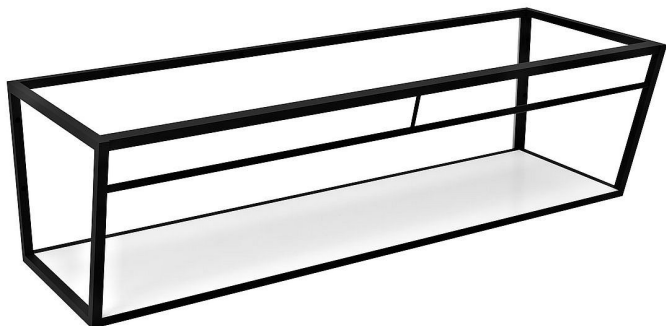

SAPHO ARUBA konzole s policí 228,4x40x49 cm, černá mat, ARK230

» Koupelny a WC » Nábytek » Police

| | |
|--------------|---------------|
| Balení | 1,0000 |
| Kód produktu | 601021 |
| EAN | 8590913892325 |