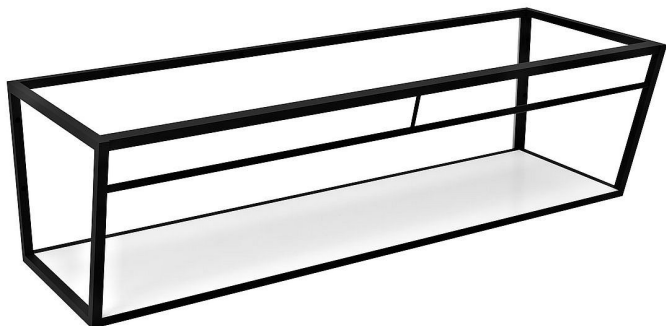

SAPHO ARUBA konzole s policí 218,4x40x49 cm, černá mat, ARK220

» Koupelny a WC » Nábytek » Police

Balení	1,0000
Kód produktu	601020
EAN	8590913892318

Dostupnost: Na dotaz