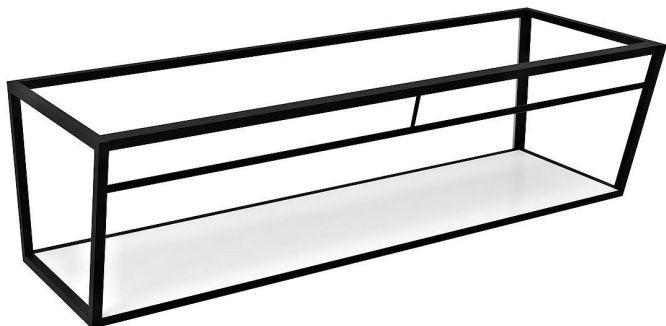

SAPHO ARUBA konzole s policí 208,4x40x49 cm, černá mat, ARK210

» Koupelny a WC » Nábytek » Police

Balení	1,0000
Kód produktu	601019
EAN	8590913892301

Dostupnost: Na dotaz