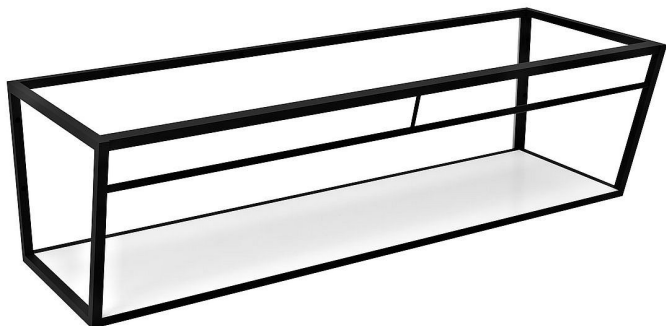

SAPHO ARUBA konzole s policí 198,4x40x49 cm, černá mat, ARK200

» Koupelny a WC » Nábytek » Police

Balení	1,0000
Kód produktu	601018
EAN	8590913892295

Dostupnost: Na dotaz