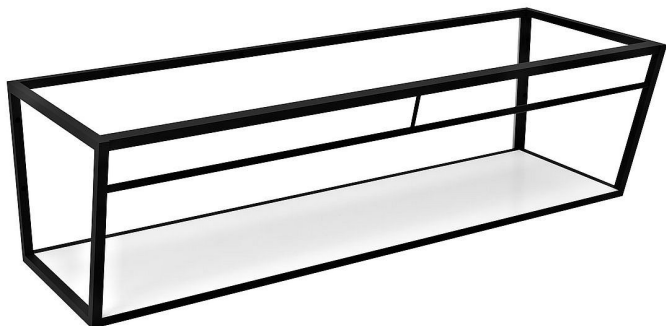

SAPHO ARUBA konzole s policí 188,4x40x49 cm, černá mat, ARK190

» Koupelny a WC » Nábytek » Police

Balení	1,0000
Kód produktu	601017
EAN	8590913892288

Dostupnost: Na dotaz