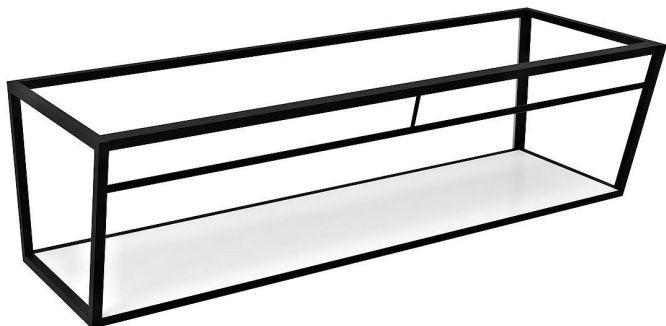

SAPHO ARUBA konzole s policí 178,4x40x49 cm, černá mat, ARK180

» Koupelny a WC » Nábytek » Police

Balení	1,0000
Kód produktu	601016
EAN	8590913892271

Dostupnost: Na dotaz