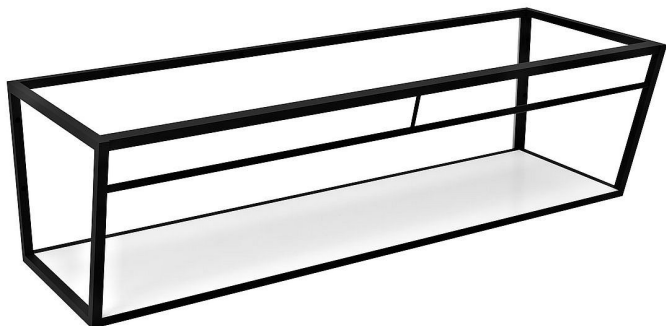

SAPHO ARUBA konzole s policí 168,4x40x49 cm, černá mat, ARK170

» Koupelny a WC » Nábytek » Police

Balení	1,0000
Kód produktu	601015
EAN	8590913892264

Dostupnost: Na dotaz