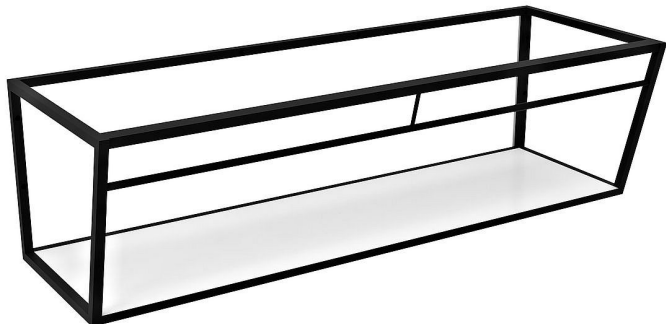

SAPHO ARUBA konzole s policí 168,4x40x49 cm, černá mat, ARK170

» Koupelny a WC » Nábytek » Police

Balení	1,0000
Kód produktu	601015
EAN	8590913892264

Dostupnost: Na dotaz