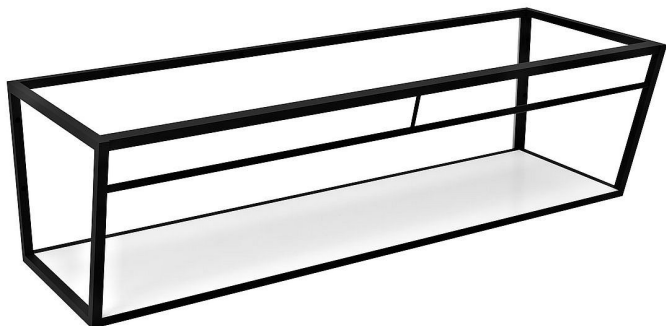

SAPHO ARUBA konzole s policí 158,4x40x49 cm, černá mat, ARK160

» Koupelny a WC » Nábytek » Police

| | |
|--------------|---------------|
| Balení | 1,0000 |
| Kód produktu | 601014 |
| EAN | 8590913892257 |