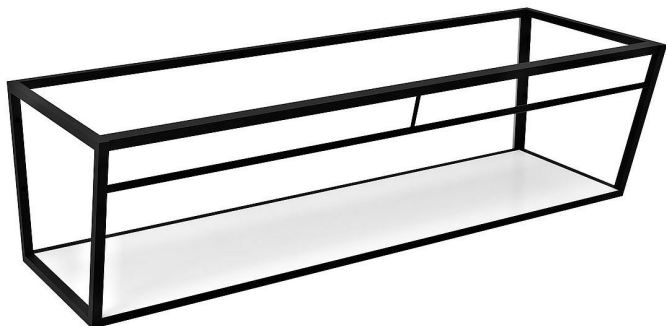

SAPHO ARUBA konzole s policí 148,4x40x49 cm, černá mat, ARK150

» Koupelny a WC » Nábytek » Police

Balení	1,0000
Kód produktu	601013
EAN	8590913892240

Dostupnost: Na dotaz