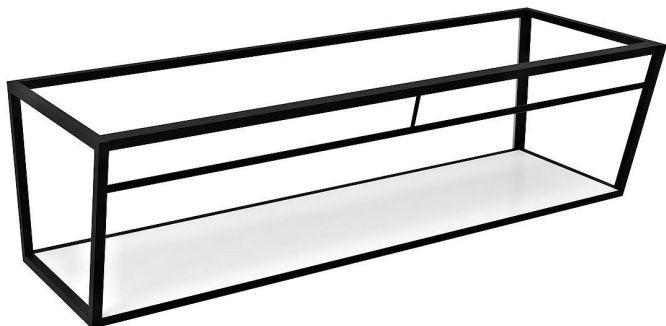

SAPHO ARUBA konzole s policí 138,4x40x49 cm, černá mat, ARK140

» Koupelny a WC » Nábytek » Police

| | |
|--------------|---------------|
| Balení | 1,0000 |
| Kód produktu | 601012 |
| EAN | 8590913892233 |