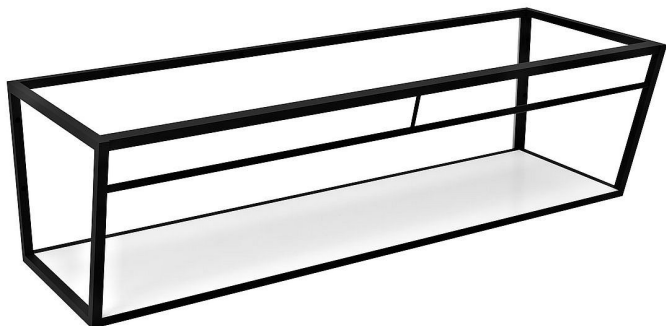

SAPHO ARUBA konzole s policí 128,4x40x49 cm, černá mat, ARK130

» Koupelny a WC » Nábytek » Police

Balení	1,0000
Kód produktu	601011
EAN	8590913892226

Dostupnost: Na dotaz