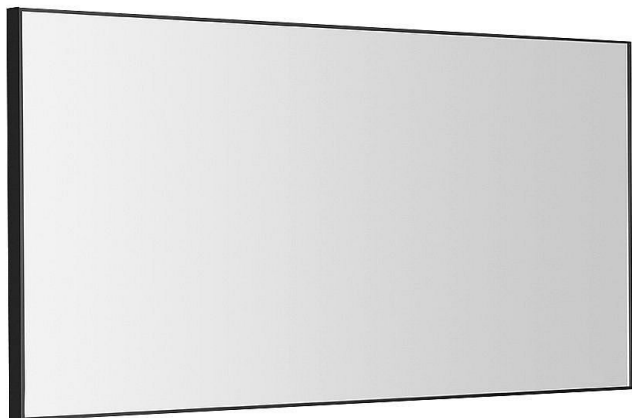

# SAPHO AROWANA zrcadlo v rámu 1000x500mm, černá mat, AWB1050

» Koupelny a WC » Koupelnové doplňky » Zrcadla

Balení	1,0000
Kód produktu	600947
EAN	8590913881640

---

Dostupnost: Na dotaz

# SAPHO AROWANA zrcadlo v rámu 1000x500mm, černá mat, AWB1050

» Koupelny a WC » Koupelnové doplňky » Zrcadla

## Popis

Popis série

V jednoduchosti je krása. Zrcadla zaujmou hliníkovým rámem v barevném provedení chrom, černá mat a sunset.

Ochrana proti korozi

Zrcadlo s ochranou proti korozi (neobsahuje měď).

U běžných zrcadel se po nanesení reflexní vrstvy nanese ochranná vrstva obsahující síran měďnatý. V závislosti na prostředí (typicky zvýšená vlhkost) může měď časem zhnědnout, což se projeví korozi v podobě tmavých teček až map, které se objeví při okrajích zrcadla.

Značka SAPHO

Série AROWANA

3D model ANO

Rozměr 100x50 cm

Šířka 1000 mm

Výška 500 mm

Barva rámu Černá

Materiál Hliník