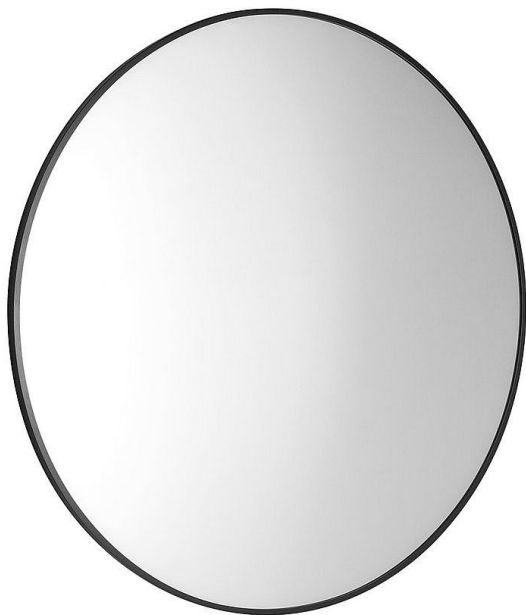

SAPHO AROWANA kulaté zrcadlo v rámu 90cm, černá mat, AWB090

» Koupelny a WC » Koupelnové doplňky » Zrcadla

Balení	1,0000
Kód produktu	600945
EAN	8590913946837

Dostupnost: Na dotaz

SAPHO AROWANA kulaté zrcadlo v rámu 90cm, černá mat, AWB090

» Koupelny a WC » Koupelnové doplňky » Zrcadla

Popis

Popis série

V jednoduchosti je krása. Zrcadla zaujmou hliníkovým rámem v barevném provedení chrom, černá mat a sunset.

Ochrana proti korozi

Zrcadlo s ochranou proti korozi (neobsahuje měď).

U běžných zrcadel se po nanesení reflexní vrstvy nanese ochranná vrstva obsahující síran měďnatý. V závislosti na prostředí (typicky zvýšená vlhkost) může měď časem zhnědnout, což se projeví korozí v podobě tmavých teček až map, které se objeví při okrajích zrcadla.

Značka SAPHO

Série AROWANA

3D model ANO

Rozměr 90 cm

Průměr 900 mm

Šířka 900 mm

Výška 900 mm

Barva rámu Černá