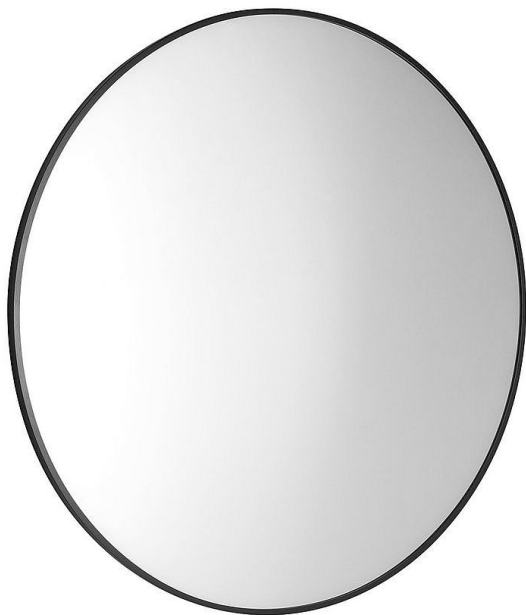

# SAPHO AROWANA kulaté zrcadlo v rámu 90cm, černá mat, AWB090

» Koupelny a WC » Koupelnové doplňky » Zrcadla

Balení	1,0000
Kód produktu	600945
EAN	8590913946837

Dostupnost: Na dotaz