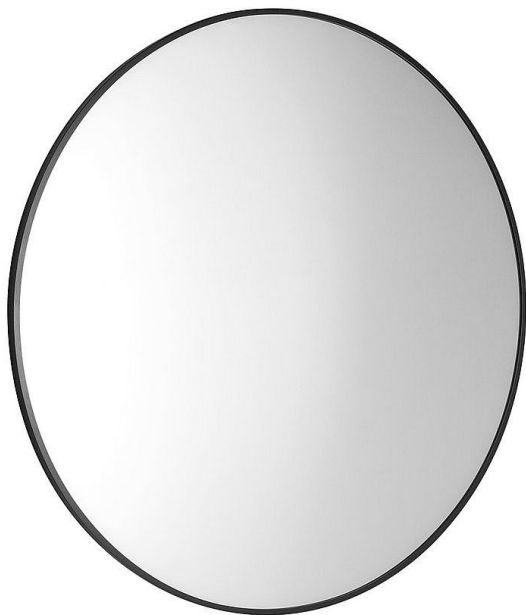

SAPHO AROWANA kulaté zrcadlo v rámu 90cm, černá mat, AWB090

» Koupelny a WC » Koupelnové doplňky » Zrcadla

| | |
|--------------|---------------|
| Balení | 1,0000 |
| Kód produktu | 600945 |
| EAN | 8590913946837 |

Dostupnost: Na dotaz

SAPHO AROWANA kulaté zrcadlo v rámu 90cm, černá mat, AWB090

» Koupelny a WC » Koupelnové doplňky » Zrcadla

Popis

Popis série

V jednoduchosti je krása. Zrcadla zaujmou hliníkovým rámem v barevném provedení chrom, černá mat a sunset.

Ochrana proti korozi

Zrcadlo s ochranou proti korozi (neobsahuje měď).

U běžných zrcadel se po nanesení reflexní vrstvy nanese ochranná vrstva obsahující síran měďnatý. V závislosti na prostředí (typicky zvýšená vlhkost) může měď časem zhnědnout, což se projeví korozí v podobě tmavých teček až map, které se objeví při okrajích zrcadla.

Značka SAPHO

Série AROWANA

3D model ANO

Rozměr 90 cm

Průměr 900 mm

Šířka 900 mm

Výška 900 mm

Barva rámu Černá