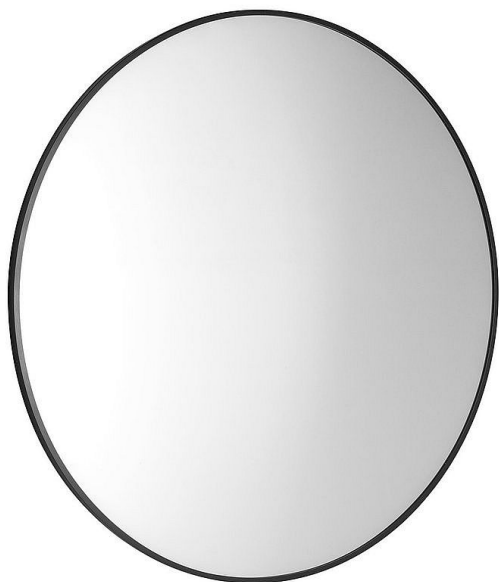

SAPHO AROWANA kulaté zrcadlo v rámu 80cm, černá mat, AWB080

» Koupelny a WC » Koupelnové doplňky » Zrcadla

Balení	1,0000
Kód produktu	600944
EAN	8590913974144

Dostupnost: Na dotaz