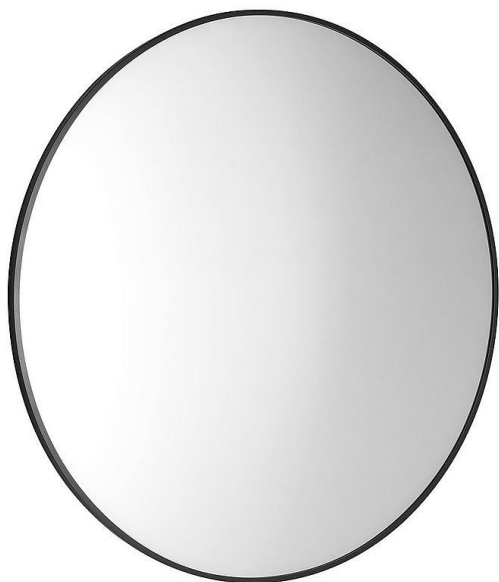

# SAPHO AROWANA kulaté zrcadlo v rámu 80cm, černá mat, AWB080

» Koupelny a WC » Koupelnové doplňky » Zrcadla

Balení	1,0000
Kód produktu	600944
EAN	8590913974144

Dostupnost: Na dotaz

# SAPHO AROWANA kulaté zrcadlo v rámu 80cm, černá mat, AWB080

» Koupelny a WC » Koupelnové doplňky » Zrcadla

## Popis

Popis série

V jednoduchosti je krása. Zrcadla zaujmou hliníkovým rámem v barevném provedení chrom, černá mat a sunset.

Ochrana proti korozi

Zrcadlo s ochranou proti korozi (neobsahuje měď).

U běžných zrcadel se po nanesení reflexní vrstvy nanese ochranná vrstva obsahující síran měďnatý. V závislosti na prostředí (typicky zvýšená vlhkost) může měď časem zhnědnout, což se projeví korozí v podobě tmavých teček až map, které se objeví při okrajích zrcadla.

Značka SAPHO

Série AROWANA

3D model ANO

Rozměr 80 cm

Průměr 800 mm

Šířka 800 mm

Výška 800 mm

Barva rámu Černá