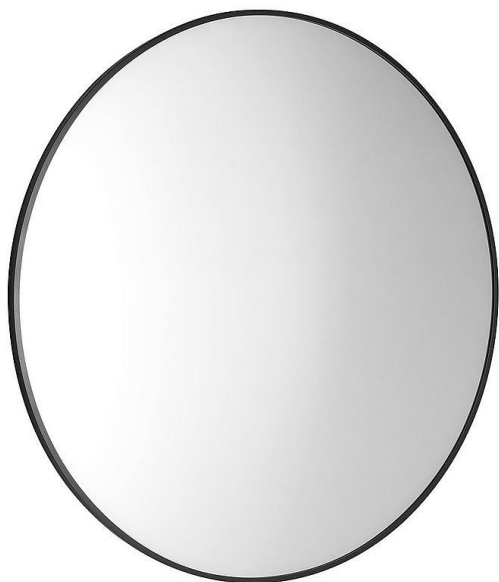

SAPHO AROWANA kulaté zrcadlo v rámu 80cm, černá mat, AWB080

» Koupelny a WC » Koupelnové doplňky » Zrcadla

Balení	1,0000
Kód produktu	600944
EAN	8590913974144

Dostupnost: Na dotaz

SAPHO AROWANA kulaté zrcadlo v rámu 80cm, černá mat, AWB080

» Koupelny a WC » Koupelnové doplňky » Zrcadla

Popis

Popis série

V jednoduchosti je krása. Zrcadla zaujmou hliníkovým rámem v barevném provedení chrom, černá mat a sunset.

Ochrana proti korozi

Zrcadlo s ochranou proti korozi (neobsahuje měď).

U běžných zrcadel se po nanesení reflexní vrstvy nanese ochranná vrstva obsahující síran měďnatý. V závislosti na prostředí (typicky zvýšená vlhkost) může měď časem zhnědnout, což se projeví korozí v podobě tmavých teček až map, které se objeví při okrajích zrcadla.

Značka SAPHO

Série AROWANA

3D model ANO

Rozměr 80 cm

Průměr 800 mm

Šířka 800 mm

Výška 800 mm

Barva rámu Černá