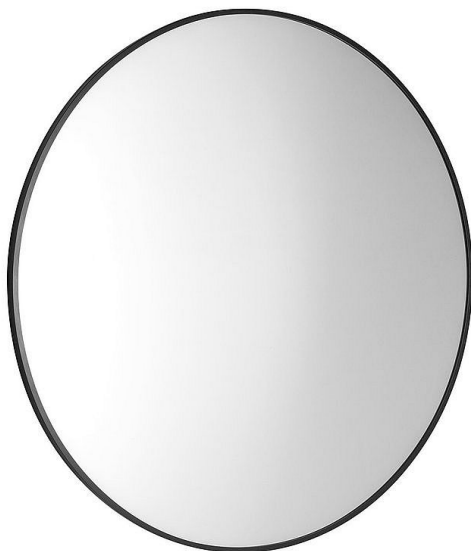

SAPHO AROWANA kulaté zrcadlo v rámu 70cm, černá mat, AWB070

» Koupelny a WC » Koupelnové doplňky » Zrcadla

| | |
|--------------|---------------|
| Balení | 1,0000 |
| Kód produktu | 600943 |
| EAN | 8590913974137 |

Dostupnost: Na dotaz

SAPHO AROWANA kulaté zrcadlo v rámu 70cm, černá mat, AWB070

» Koupelny a WC » Koupelnové doplňky » Zrcadla

Popis

Popis série

V jednoduchosti je krása. Zrcadla zaujmou hliníkovým rámem v barevném provedení chrom, černá mat a sunset.

Ochrana proti korozi

Zrcadlo s ochranou proti korozi (neobsahuje měď).

U běžných zrcadel se po nanesení reflexní vrstvy nanese ochranná vrstva obsahující síran měďnatý. V závislosti na prostředí (typicky zvýšená vlhkost) může měď časem zhnědnout, což se projeví korozí v podobě tmavých teček až map, které se objeví při okrajích zrcadla.

Značka SAPHO

Série AROWANA

3D model ANO

Rozměr 70 cm

Průměr 700 mm

Šířka 700 mm

Výška 700 mm

Barva rámu Černá