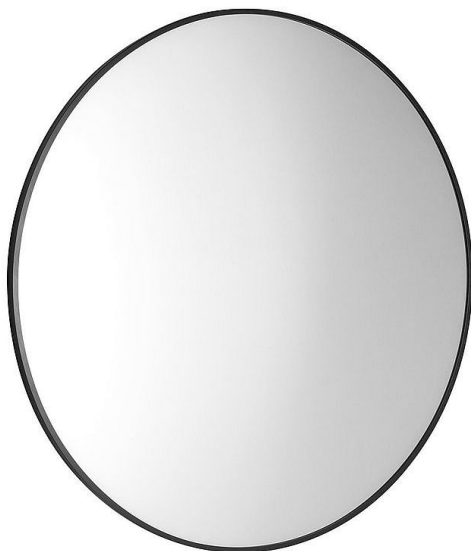

SAPHO AROWANA kulaté zrcadlo v rámu 70cm, černá mat, AWB070

» Koupelny a WC » Koupelnové doplňky » Zrcadla

Balení	1,0000
Kód produktu	600943
EAN	8590913974137

Dostupnost: Na dotaz