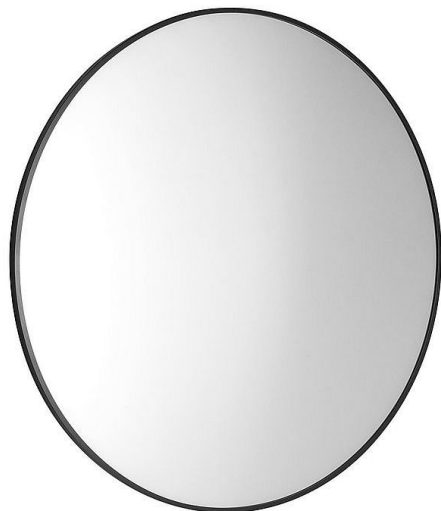

SAPHO AROWANA kulaté zrcadlo v rámu 60cm, černá mat, AWB060

» Koupelny a WC » Koupelnové doplňky » Zrcadla

Balení	1,0000
Kód produktu	600942
EAN	8590913974021

Dostupnost: Na dotaz

SAPHO AROWANA kulaté zrcadlo v rámu 60cm, černá mat, AWB060

» Koupelny a WC » Koupelnové doplňky » Zrcadla

Popis

Popis série

V jednoduchosti je krása. Zrcadla zaujmou hliníkovým rámem v barevném provedení chrom, černá mat a sunset.

Ochrana proti korozi

Zrcadlo s ochranou proti korozi (neobsahuje měď).

U běžných zrcadel se po nanesení reflexní vrstvy nanese ochranná vrstva obsahující síran měďnatý. V závislosti na prostředí (typicky zvýšená vlhkost) může měď časem zhnědnout, což se projeví korozí v podobě tmavých teček až map, které se objeví při okrajích zrcadla.

Značka SAPHO

Série AROWANA

3D model ANO

Rozměr 60 cm

Průměr 600 mm

Šířka 600 mm

Výška 600 mm

Barva rámu Černá