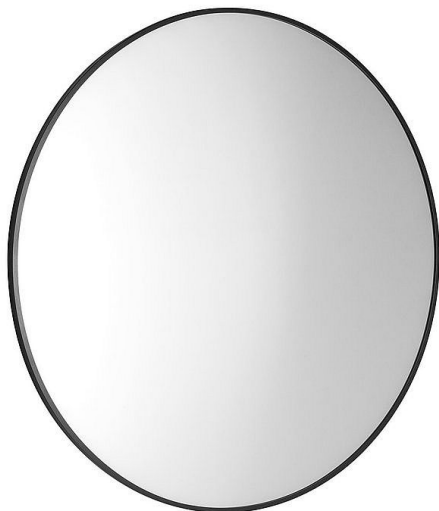

SAPHO AROWANA kulaté zrcadlo v rámu 60cm, černá mat, AWB060

» Koupelny a WC » Koupelnové doplňky » Zrcadla

| | |
|--------------|---------------|
| Balení | 1,0000 |
| Kód produktu | 600942 |
| EAN | 8590913974021 |

Dostupnost: Na dotaz

SAPHO AROWANA kulaté zrcadlo v rámu 60cm, černá mat, AWB060

» Koupelny a WC » Koupelnové doplňky » Zrcadla

Popis

Popis série

V jednoduchosti je krása. Zrcadla zaujmou hliníkovým rámem v barevném provedení chrom, černá mat a sunset.

Ochrana proti korozi

Zrcadlo s ochranou proti korozi (neobsahuje měď).

U běžných zrcadel se po nanesení reflexní vrstvy nanese ochranná vrstva obsahující síran měďnatý. V závislosti na prostředí (typicky zvýšená vlhkost) může měď časem zhnědnout, což se projeví korozí v podobě tmavých teček až map, které se objeví při okrajích zrcadla.

Značka SAPHO

Série AROWANA

3D model ANO

Rozměr 60 cm

Průměr 600 mm

Šířka 600 mm

Výška 600 mm

Barva rámu Černá