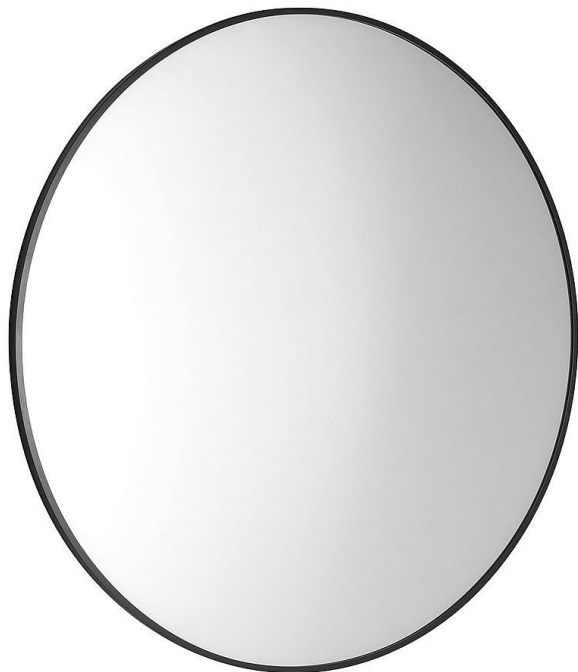

SAPHO AROWANA kulaté zrcadlo v rámu 100cm, černá mat, AWB100

» Koupelny a WC » Koupelnové doplňky » Zrcadla

Balení	1,0000
Kód produktu	600941
EAN	8590913974151

Dostupnost: Na dotaz

SAPHO AROWANA kulaté zrcadlo v rámu 100cm, černá mat, AWB100

» Koupelny a WC » Koupelnové doplňky » Zrcadla

Popis

Popis série

V jednoduchosti je krása. Zrcadla zaujmou hliníkovým rámem v barevném provedení chrom, černá mat a sunset.

Ochrana proti korozi

Zrcadlo s ochranou proti korozi (neobsahuje měď).

U běžných zrcadel se po nanesení reflexní vrstvy nanese ochranná vrstva obsahující síran měďnatý. V závislosti na prostředí (typicky zvýšená vlhkost) může měď časem zhnědnout, což se projeví korozí v podobě tmavých teček až map, které se objeví při okrajích zrcadla.

Značka SAPHO

Série AROWANA

3D model ANO

Rozměr 100 cm

Průměr 1000 mm

Šířka 1000 mm

Výška 1000 mm

Barva rámu Černá