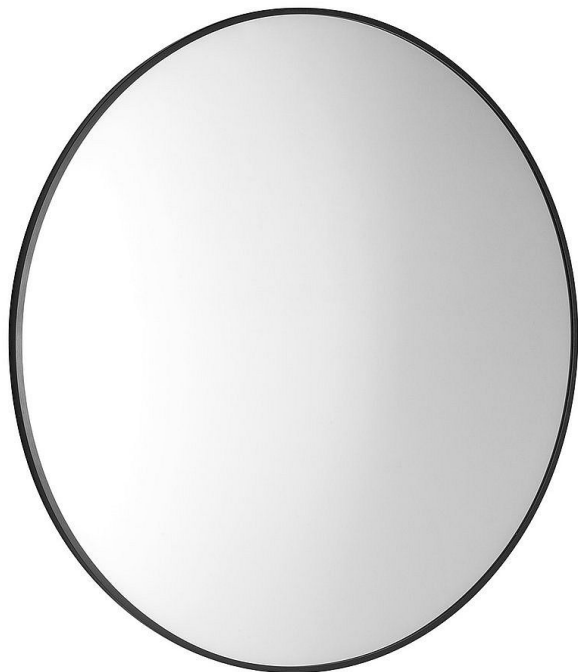

# SAPHO AROWANA kulaté zrcadlo v rámu 100cm, černá mat, AWB100

» Koupelny a WC » Koupelnové doplňky » Zrcadla

Balení	1,0000
Kód produktu	600941
EAN	8590913974151

Dostupnost: Na dotaz