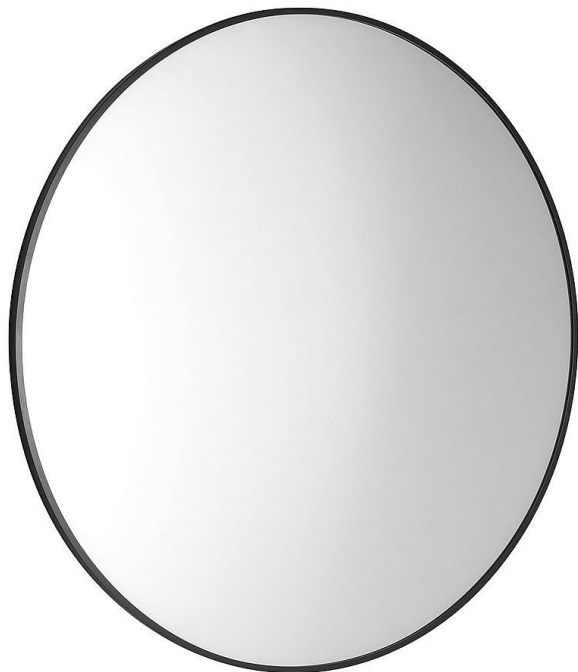

# SAPHO AROWANA kulaté zrcadlo v rámu 100cm, černá mat, AWB100

» Koupelny a WC » Koupelnové doplňky » Zrcadla

Balení	1,0000
Kód produktu	600941
EAN	8590913974151

Dostupnost: Na dotaz

# SAPHO AROWANA kulaté zrcadlo v rámu 100cm, černá mat, AWB100

» Koupelny a WC » Koupelnové doplňky » Zrcadla

## Popis

Popis série

V jednoduchosti je krása. Zrcadla zaujmou hliníkovým rámem v barevném provedení chrom, černá mat a sunset.

Ochrana proti korozi

Zrcadlo s ochranou proti korozi (neobsahuje měď).

U běžných zrcadel se po nanesení reflexní vrstvy nanese ochranná vrstva obsahující síran měďnatý. V závislosti na prostředí (typicky zvýšená vlhkost) může měď časem zhnědnout, což se projeví korozí v podobě tmavých teček až map, které se objeví při okrajích zrcadla.

Značka SAPHO

Série AROWANA

3D model ANO

Rozměr 100 cm

Průměr 1000 mm

Šířka 1000 mm

Výška 1000 mm

Barva rámu Černá