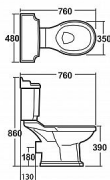

SAPHO AQUALINE ANTIK WC nádržka včetně splachovacího mechanismu, bílá, AK107-208

» Koupelny » Nádržky

[Sapho](#)

Balení	1,00 ks
Množství skladem	0,00
Rezervováno	0,00
Kód produktu	591416
EAN	8590913914423

Značka AQUALINE
Šířka 480 mm
Výška 470 mm
Barva Bílá
Materiál Keramika
Hmotnost / ks 16.5 kg
Balení 3 ks
Záruka 2 roky

Cena bez DPH	2 348,43 Kč
Cena s DPH	2 841,60 Kč

Dostupnost: Na dotaz