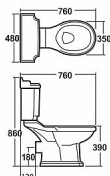

SAPHO AQUALINE ANTIK WC kombi mísa, bílá, AK107-432

» Koupelny » WC kombinační

[Sapho](#)

Balení	1,00 ks
Množství skladem	0,00
Rezervováno	0,00
Kód produktu	591413
EAN	8590913914416

Značka AQUALINE
Rozměr 350x390x760 mm
Šířka 350 mm
Výška 390 mm
Hloubka 760 mm
Barva Bílá
Materiál Keramika
Technologie splachování Standard
Objem splachovací vody Splachování 4 l, Splachování 6 l
Výbava Odpad zadní
Hmotnost / ks 19.0 kg
Balení 3 ks
Záruka 2 roky