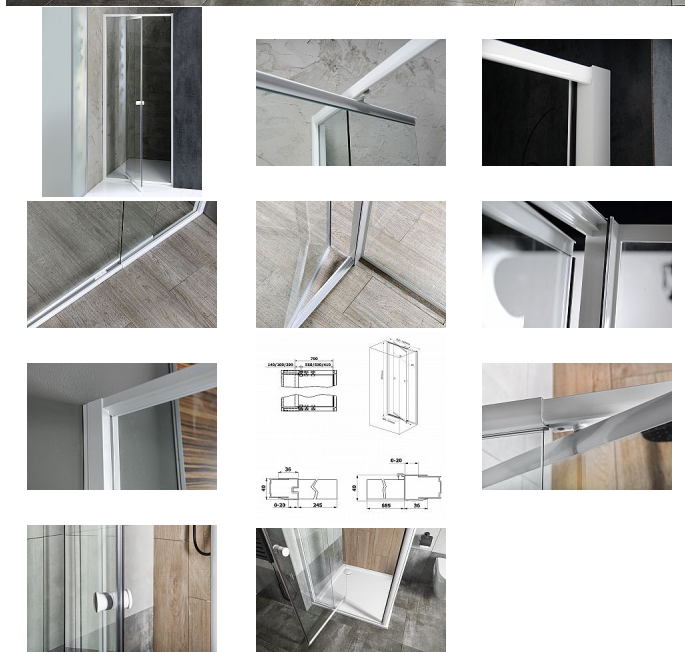

SAPHO AQUALINE AMICO sprchové dveře výklopné 820-1000x1850mm, čiré sklo, G80

» Koupelny » Sprchové kouty a dveře

[Sapho](#)

Balení	1,00 ks
Množství skladem	0,00
Rezervováno	0,00
Kód produktu	591387
EAN	8590913814433

Značka AQUALINE
Série AMICO
Šířka 1000 mm
Výška 1850 mm
Barva profilu Bílá
Tvar Dveře do niky
Typ otevírání Otevírací jednokřídlé
Směr otevírání Univerzální
Šířka vstupu 406 mm
Typ výplně Čiré sklo
Tloušťka skla 5 mm
Instalační šířka od 820 mm
Instalační šířka do 1000 mm
Vlastnosti Rámové provedení
Hmotnost / ks 31.0 kg
Balení 1 ks
Záruka 2 roky