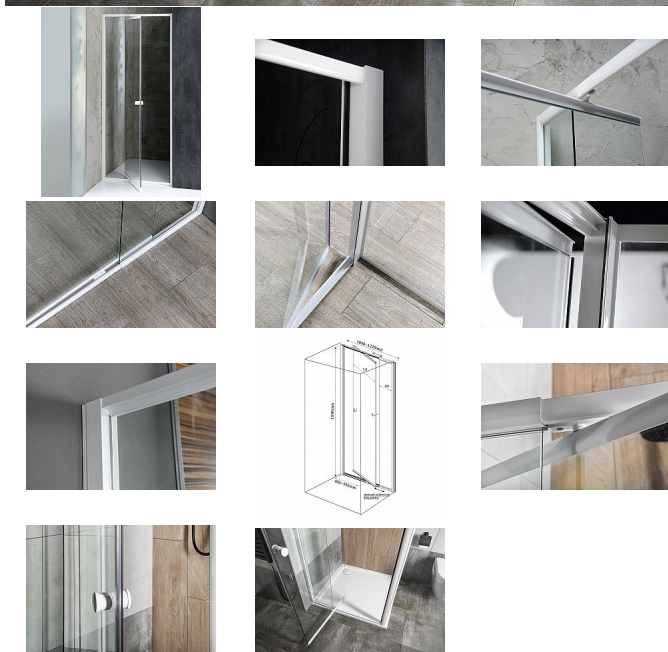

SAPHO AQUALINE AMICO sprchové dveře výklopné 1040-1220x1850mm, čiré sklo, G100

» Koupelny » Sprchové kouty a dveře

[Sapho](#)

Balení	1,00 ks
Množství skladem	0,00
Rezervováno	0,00
Kód produktu	591386
EAN	8590913814587

Značka AQUALINE
Série AMICO
Šířka 1220 mm
Výška 1850 mm
Barva profilu Bílá
Tvar Dveře do niky
Typ otevírání Otevírací jednokřídlé
Směr otevírání Univerzální
Šířka vstupu 406 mm
Typ výplně Čiré sklo
Tloušťka skla 5 mm
Instalační šířka od 1040 mm
Instalační šířka do 1220 mm
Vlastnosti Rámové provedení
Hmotnost / ks 37.0 kg
Balení 1 ks
Záruka 2 roky