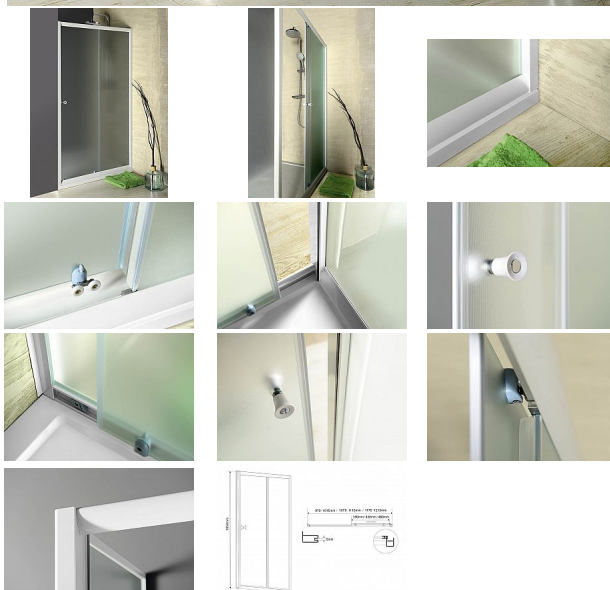

SAPHO AQUALINE AMADEO posuvné sprchové dveře 1200 mm, sklo Brick, BTS120

» Koupelny » Sprchové kouty a dveře

[Sapho](#)

Balení	1,00 ks
Množství skladem	0,00
Rezervováno	0,00
Kód produktu	591383
EAN	8590913852558

Značka AQUALINE

Série AMADEO

Šířka 1200 mm

Výška 1850 mm

Barva profilu Bílá

Tvar Dveře do niky

Typ otevírání Posuvné

Směr otevírání Univerzální

Šířka vstupu 480 mm

Typ výplně Brick sklo

Tloušťka skla 5 mm

Instalační šířka od 1175 mm

Instalační šířka do 1215 mm

Vlastnosti Rámové provedení

Hmotnost / ks 30.5 kg

Balení 1 ks