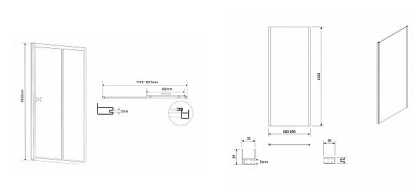

# SAPHO AQUALINE AMADEO obdélníkový sprchový kout 1200x900 mm, L/P varianta, sklo Brick, BTS120BTP90

» Koupelny » Sprchové kouty a dveře

[Sapho](#)

Balení	1,00 ks
Množství skladem	0,00
Rezervováno	0,00
Kód produktu	591381
EAN	8590913923876

Značka AQUALINE  
Série AMADEO  
Rozměr 120x90 cm  
Šířka 1200 mm  
Výška 1850 mm  
Hloubka 900 mm  
Barva profilu Bílá  
Tvar Obdélníkové zástěny  
Typ otevírání Posuvné  
Směr otevírání Univerzální  
Šířka vstupu 480 mm  
Typ výplně Brick sklo  
Tloušťka skla 5 mm  
Vlastnosti Rámové provedení  
Hmotnost / ks 53.5 kg  
Balení 2 ks  
Záruka 2 roky