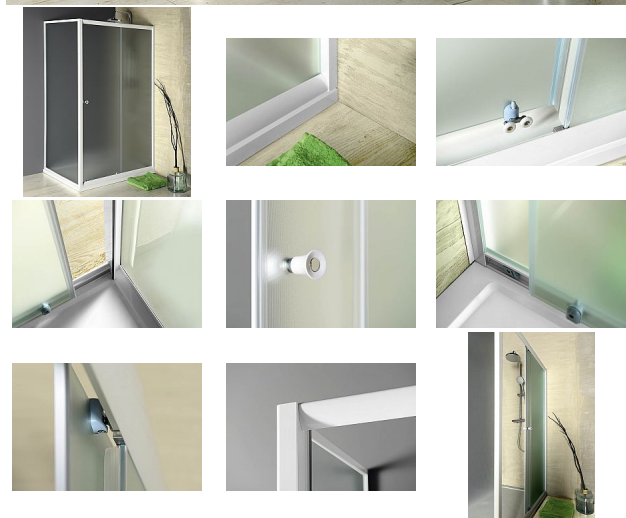

# SAPHO AQUALINE AMADEO obdélníkový sprchový kout 1200x900 mm, L/P varianta, sklo Brick, BTS120BTP90

» Koupelny » Sprchové kouty a dveře

[Sapho](#)

Balení	1,00 ks
Množství skladem	0,00
Rezervováno	0,00
Kód produktu	591381
EAN	8590913923876

Značka AQUALINE  
Série AMADEO  
Rozměr 120x90 cm  
Šířka 1200 mm  
Výška 1850 mm  
Hloubka 900 mm  
Barva profilu Bílá  
Tvar Obdélníkové zástěny  
Typ otevírání Posuvné  
Směr otevírání Univerzální  
Šířka vstupu 480 mm  
Typ výplně Brick sklo  
Tloušťka skla 5 mm  
Vlastnosti Rámové provedení  
Hmotnost / ks 53.5 kg  
Balení 2 ks  
Záruka 2 roky