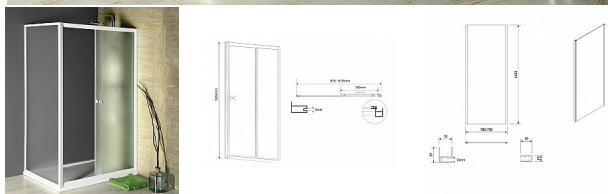

# SAPHO AQUALINE AMADEO obdélníkový sprchový kout 1000x800 mm, L/P varianta, sklo Brick, BTS100BTP80

» Koupelny » Sprchové kouty a dveře

[Sapho](#)

Balení	1,00 ks
Množství skladem	0,00
Rezervováno	0,00
Kód produktu	591380
EAN	8590913923821

Značka AQUALINE  
Série AMADEO  
Rozměr 100x80 cm  
Šířka 1000 mm  
Výška 1850 mm  
Hloubka 800 mm  
Barva profilu Bílá  
Tvar Obdélníkové zástěny  
Typ otevírání Posuvné  
Směr otevírání Univerzální  
Šířka vstupu 390 mm  
Typ výplně Brick sklo  
Tloušťka skla 5 mm  
Vlastnosti Rámové provedení  
Hmotnost / ks 46.5 kg  
Balení 2 ks  
Záruka 2 roky