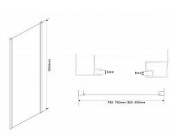

# SAPHO AQUALINE AMADEO boční stěna 900 mm, sklo Brick, BTP90

» Koupelny » Sprchové kouty a dveře

[Sapho](#)

|                  |               |
|------------------|---------------|
| Balení           | 1,00 ks       |
| Množství skladem | 0,00          |
| Rezervováno      | 0,00          |
| Kód produktu     | 591379        |
| EAN              | 8590913852589 |

Značka AQUALINE  
Série AMADEO  
Šířka 900 mm  
Výška 1850 mm  
Barva profilu Bílá  
Tvar Pevná stěna ke sprchovým dveřím  
Typ výplně Brick sklo  
Tloušťka skla 5 mm  
Hmotnost / ks 23.0 kg  
Balení 1 ks  
Záruka 2 roky