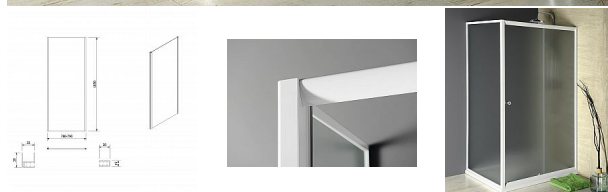

# SAPHO AQUALINE AMADEO boční stěna 800 mm, sklo Brick, BTP80

» Koupelny » Sprchové kouty a dveře

[Sapho](#)

Balení	1,00 ks
Množství skladem	0,00
Rezervováno	0,00
Kód produktu	591378
EAN	8590913852596

Značka AQUALINE  
Série AMADEO  
Šířka 800 mm  
Výška 1850 mm  
Barva profilu Bílá  
Tvar Pevná stěna ke sprchovým dveřím  
Typ výplně Brick sklo  
Tloušťka skla 5 mm  
Hmotnost / ks 21.0 kg  
Balení 1 ks  
Záruka 2 roky