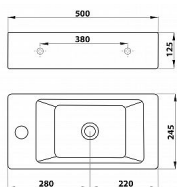

SAPHO AQUALINE ALMA keramické umývatko, 50x24,5 cm, bílá, HF090

» Koupelny » Umyvadla a umývatka

[Sapho](#)

Balení	1,00 ks
Množství skladem	0,00
Rezervováno	0,00
Kód produktu	591351
EAN	8590913891205

Značka AQUALINE

Série SMALL

Rozměr 50x12,5x24,5 cm

Šířka 500 mm

Výška 125 mm

Hloubka 245 mm

Barva Bílá

Materiál Keramika

Instalace Do nábytku, Nástěnná-šrouby

Typ umyvadla Umývatko (malé)

Otvor pro baterii 1 otvor

Přepad NE

Tvar Obdélník Obdélník

Hmotnost / ks 10.5 kg

Balení 1 ks

Záruka 2 roky

Cena bez DPH	1 158,35 Kč
Cena s DPH	1 401,60 Kč

Dostupnost: Na dotaz