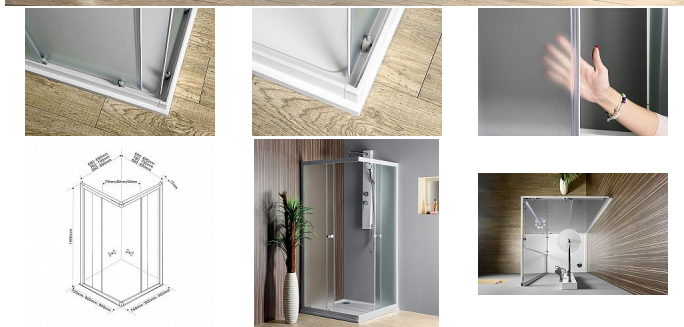

SAPHO AQUALINE ALAIN čtvercová sprchová zástěna 900x900mm, sklo Brick, BTQ900

» Koupelny » Sprchové kouty a dveře

[Sapho](#)

Balení	1,00 ks
Množství skladem	0,00
Rezervováno	0,00
Kód produktu	591346
EAN	8590913852527

Značka AQUALINE
Rozměr 90x90 cm
Šířka 900 mm
Výška 1850 mm
Hloubka 900 mm
Barva profilu Bílá
Tvar Čtvercové - rohový vstup
Typ otevírání Posuvné
Šířka vstupu 520 mm
Typ výplně Brick sklo Brick sklo
Tloušťka skla 4 mm
Vlastnosti Rámové provedení
Hmotnost / ks 39.5 kg
Balení 1 ks
Záruka 2 roky