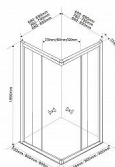

# SAPHO AQUALINE ALAIN čtvercová sprchová zástěna 800x800 mm, sklo Brick, BTQ800

» Koupelny » Sprchové kouty a dveře

[Sapho](#)

Balení	1,00 ks
Množství skladem	0,00
Rezervováno	0,00
Kód produktu	591345
EAN	8590913852534

Značka AQUALINE  
Rozměr 80x80 cm  
Šířka 800 mm  
Výška 1850 mm  
Hloubka 800 mm  
Barva profilu Bílá  
Tvar Čtvercové - rohový vstup  
Typ otevírání Posuvné  
Šířka vstupu 450 mm  
Typ výplně Brick sklo Brick sklo  
Tloušťka skla 4 mm  
Vlastnosti Rámové provedení  
Hmotnost / ks 35.5 kg  
Balení 1 ks  
Záruka 2 roky