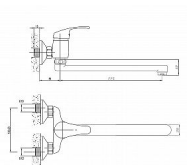

SAPHO AQUALINE 35 nástěnná baterie, rozteč 100mm, ramínko ploché, chrom, 52021

» Koupelny » Vodovodní baterie » Dřezové baterie

[Sapho](#)

Balení	1,00 ks
Množství skladem	0,00
Rezervováno	0,00
Kód produktu	591433
EAN	8590913916465

Značka AQUALINE
Série AQUALINE 35
Hloubka 275 mm
Barva Chrom
Materiál Mosaz
Tvar Kruhové
Instalace Nástěnná 100 mm
Druh ovládání Páka
Průměr kartuše 35 mm
Ostatní Otočné ramínko
Průtok (3 bar) 18.4 l/min
Hmotnost / ks 1.11 kg
Balení 2 ks
Záruka 4 roky