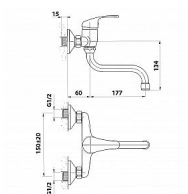

# SAPHO AQUALINE 35 nástěnná baterie, ramínko S, chrom, 52146

» Koupelny » Vodovodní baterie » Dřezové baterie

[Sapho](#)

Balení	1,00 ks
Množství skladem	0,00
Rezervováno	0,00
Kód produktu	591428
EAN	8590913922817

Značka AQUALINE  
Série AQUALINE 35  
Hloubka 237 mm  
Barva Chrom  
Materiál Mosaz  
Tvar Kruhové  
Instalace Nástěnná 150 mm  
Druh ovládní Páka  
Průměr kartuše 35 mm  
Ostatní Otočné ramínko  
Průtok (3 bar) 18.4 l/min  
Hmotnost / ks 0.968 kg  
Balení 2 ks  
Záruka 4 roky