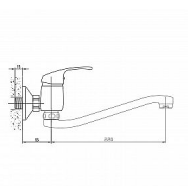

# SAPHO AQUALINE 35 nástěnná baterie, ramínko ploché zvýšené, chrom, 52145

» Koupelny » Vodovodní baterie » Dřezové baterie

[Sapho](#)

Balení	1,00 ks
Množství skladem	0,00
Rezervováno	0,00
Kód produktu	591426
EAN	8590913922800

Značka AQUALINE  
Série AQUALINE 35  
Hloubka 275 mm  
Barva Chrom  
Materiál Mosaz  
Tvar Kruhové  
Instalace Nástěnná 150 mm  
Druh ovládání Páka  
Průměr kartuše 35 mm  
Ostatní Otočné ramínko  
Průtok (3 bar) 18.4 l/min  
Hmotnost / ks 1.14 kg  
Balení 2 ks  
Záruka 4 roky