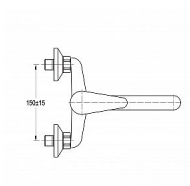

# SAPHO AQUALINE 35 nástěnná baterie, ramínko ploché zvýšené, chrom, 52145

» Koupelny » Vodovodní baterie » Dřezové baterie

[Sapho](#)

Balení	1,00 ks
Množství skladem	0,00
Rezervováno	0,00
Kód produktu	591426
EAN	8590913922800

Značka AQUALINE  
Série AQUALINE 35  
Hloubka 275 mm  
Barva Chrom  
Materiál Mosaz  
Tvar Kruhové  
Instalace Nástěnná 150 mm  
Druh ovládání Páka  
Průměr kartuše 35 mm  
Ostatní Otočné ramínko  
Průtok (3 bar) 18.4 l/min  
Hmotnost / ks 1.14 kg  
Balení 2 ks  
Záruka 4 roky