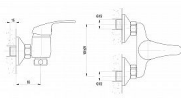

# SAPHO AQUALINE 35 nástěnná baterie 3/4", rozteč 100mm, bez ramínka, chrom, 52131

» Koupelny » Vodovodní baterie » Dřezové baterie

[Sapho](#)

Balení	1,00 ks
Množství skladem	0,00
Rezervováno	0,00
Kód produktu	591422
EAN	8590913909559

Značka AQUALINE  
Série AQUALINE 35  
Šířka 100 mm  
Hloubka 55 mm  
Barva Chrom  
Materiál Mosaz  
Tvar Kruhové  
Instalace Nástěnná 100 mm  
Druh ovládání Páka  
Průměr kartuše 35 mm  
Průtok (3 bar) 18.4 l/min  
Hmotnost / ks 0.85 kg  
Balení 1 ks  
Záruka 4 roky