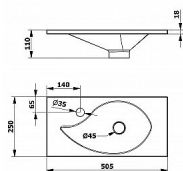

SAPHO AQUA umývatko 50,5x25cm, litý mramor, bílá, 10053

» Koupelny » Umyvadla a umývatka

	Sapho
Balení	1,00 ks
Množství skladem	0,00
Rezervováno	0,00
Kód produktu	591421
EAN	8590913883866

Značka SAPHO
Rozměr 50,5x11x25 cm
Šířka 505 mm
Výška 110 mm
Hloubka 250 mm
Barva Bílá
Materiál Litý mramor
Instalace Do nábytku
Typ umyvadla Umývatko (malé)
Otvor pro baterii 1 otvor
Přepad NE
Tvar Obdélník
Hmotnost / ks 3.579 kg
Balení 1 ks
Záruka 2 roky

Cena bez DPH	2 272,07 Kč
Cena s DPH	2 749,20 Kč

Dostupnost: Na dotaz