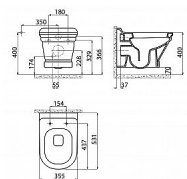

SAPHO ANTIK závěsná WC mísa, 36x53cm, bílá, AN320

» Koupelny » Závěsné WC

[Sapho](#)

Balení	1,00 ks
Množství skladem	0,00
Rezervováno	0,00
Kód produktu	591419
EAN	8698531144526

Značka CREAVIT

Série ANTIK

Rozměr 35,5x33x53,1 cm

Šířka 355 mm

Výška 330 mm

Hloubka 531 mm

Barva Bílá

Materiál Keramika

Technologie splachování Standard

Objem splachovací vody Splachování 3 l, Splachování 6 l

Tvar Retro

Výbava Skryté uchycení

Balení neobsahuje WC sedátko

Hmotnost / ks 26.15 kg

Balení 1 ks

Záruka 2 roky

Cena bez DPH	6 104,38 Kč
Cena s DPH	7 386,30 Kč

Dostupnost: Na dotaz