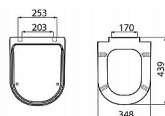

SAPHO ANTIK WC sedátko, Soft Close, KC0303

» Koupelny » WC sedátka

[Sapho](#)

Balení	1,00 ks
Množství skladem	0,00
Rezervováno	0,00
Kód produktu	591417
EAN	8698531143147

Značka CREAVIT
Série ANTIK
Rozměr 34,8x43,9 cm
Šířka 348 mm
Hloubka 439 mm
Barva Bílá
Materiál Duroplast
Tvar Pro konkrétní WC
Výbava Soft Close (pomalé sklápění)
Hmotnost / ks 2.3 kg
Balení 1 ks
Záruka 2 roky