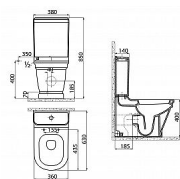

# SAPHO ANTIK WC mísa kombi, zadní/spodní odpad, 37x63cm, bílá, AN360

» Koupelny » WC kombinační

[Sapho](#)

|                  |               |
|------------------|---------------|
| Balení           | 1,00 ks       |
| Množství skladem | 0,00          |
| Rezervováno      | 0,00          |
| Kód produktu     | 591415        |
| EAN              | 9703010027197 |

Značka CREAVIT  
Série ANTIK  
Rozměr 36x40x63 cm  
Šířka 360 mm  
Výška 400 mm  
Hloubka 630 mm  
Barva Bílá  
Materiál Keramika  
Technologie splachování Standard  
Objem splachovací vody Splachování 3 l, Splachování 6 l  
Tvar Retro  
Výbava Odpad spodní, Odpad zadní  
Hmotnost / ks 34.6 kg  
Balení 1 ks  
Záruka 2 roky