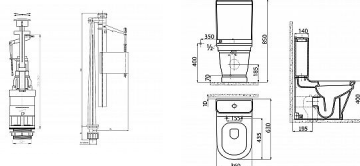

SAPHO ANTIK WC kombi, spodní/zadní odpad, bílá, WCSET08-ANTI

» Koupelny » WC kombinační

[Sapho](#)

Balení	1,00 ks
Množství skladem	0,00
Rezervováno	0,00
Kód produktu	591414
EAN	8590913902123

Značka CREAVIT
Série ANTIK
Rozměr 38x85x63 cm
Šířka 380 mm
Výška 850 mm
Hloubka 630 mm
Barva Bílá
Materiál Keramika
Technologie splachování Standard
Objem splachovací vody Splachování 3 l, Splachování 6 l
Tvar Retro
Výbava Odpad spodní, Odpad zadní
Balení neobsahuje WC sedátko
Hmotnost / ks 49.9 kg
Balení 3 ks
Záruka 2 roky