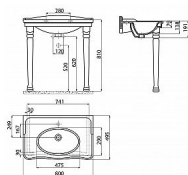

SAPHO ANTIK keramické umyvadlo 80x50cm, bílá, AN080

» Koupelny » Umyvadla a umývatka

[Sapho](#)

Balení	1,00 ks
Množství skladem	0,00
Rezervováno	0,00
Kód produktu	591411
EAN	8698531143659

Značka CREAVIT
Série ANTIK
Rozměr 80x50 cm
Šířka 800 mm
Hloubka 500 mm
Barva Bílá
Materiál Keramika
Instalace Nástěnná-šrouby
Typ umyvadla Klasické umyvadlo
Otvor pro baterii 1 otvor
Přepad ANO
Tvar Retro
Hmotnost / ks 25.1 kg
Balení 1 ks
Záruka 2 roky

Cena bez DPH	4 925,21 Kč
Cena s DPH	5 959,50 Kč

Dostupnost: Na dotaz