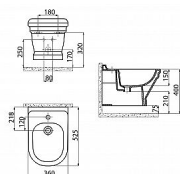

SAPHO ANTIK bidet závěsný, 36x53 cm, bílá, AN510

» Koupelny » Bidety

[Sapho](#)

Balení	1,00 ks
Množství skladem	0,00
Rezervováno	0,00
Kód produktu	591409
EAN	8698531144670

Značka CREAVIT
Série ANTIK
Rozměr 36x32,5x53 cm
Šířka 360 mm
Výška 325 mm
Hloubka 530 mm
Barva Bílá
Materiál Keramika
Tvar Retro
Hmotnost / ks 24.7 kg
Balení 1 ks
Záruka 2 roky