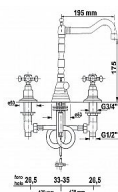

SAPHO ANTEA tříprvková umyvadlová baterie s retro hubicí, s výpustí, chrom, 3221

» Koupelny » Vodovodní baterie » Umyvadlové baterie

[Sapho](#)

Balení	1,00 ks
Množství skladem	0,00
Rezervováno	0,00
Kód produktu	591407
EAN	8590913859311

Značka SAPHO
Série ANTEA
Šířka 305 mm
Výška 225 mm
Hloubka 195 mm
Barva Chrom
Materiál Mosaz
Tvar Retro
Instalace Stojánková
Druh ovládání Kohoutek
Výška výtoku 175 mm
Ostatní S výpustí, Tříprvková baterie
Hmotnost / ks 2.69 kg
Balení 1 ks
Záruka 6 let

Cena bez DPH	4 522,56 Kč
Cena s DPH	5 472,30 Kč

Dostupnost: Na dotaz