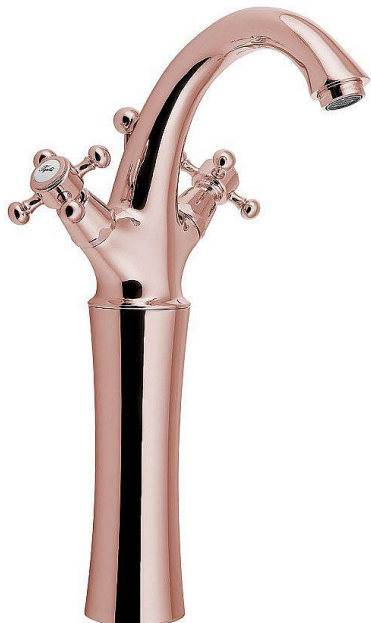

SAPHO ANTEA stojánková umyvadlová baterie vysoká s výpustí, výška 300mm, růžové zlato, 3277L

» Koupelny a WC » Vodovodní baterie » Umyvadlové baterie

Balení	1,0000
Kód produktu	600671
EAN	8590913859427

Značka SAPHO
Série ANTEA
Šířka 172 mm
Výška 345 mm
Hloubka 140 mm
Barva Růžové zlato Růžové zlato
Materiál Mosaz
Tvar Retro
Instalace Stojánková
Druh ovládání Kohoutek
Výška výtoku 300 mm
Ostatní S výpustí
Hmotnost / ks 3.54 kg
Balení 1 ks
EAN 8590913859427
Taric 84818011
Záruka 6 let