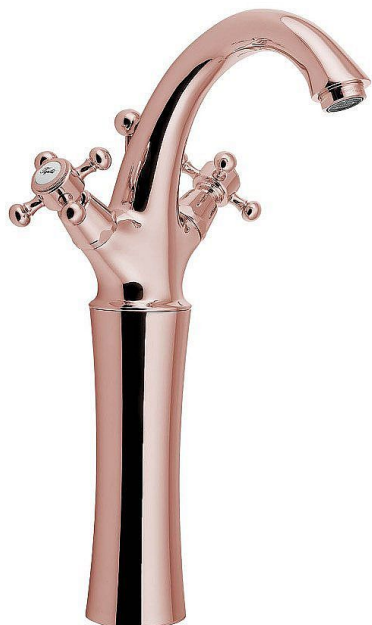

SAPHO ANTEA stojánková umyvadlová baterie vysoká s výpustí, výška 300mm, růžové zlato, 3277L

» Koupelny a WC » Vodovodní baterie » Umyvadlové baterie

Balení	1,0000
Kód produktu	600671
EAN	8590913859427

Značka SAPHO
Série ANTEA
Šířka 172 mm
Výška 345 mm
Hloubka 140 mm
Barva Růžové zlato Růžové zlato
Materiál Mosaz
Tvar Retro
Instalace Stojánková
Druh ovládání Kohoutek
Výška výtoku 300 mm
Ostatní S výpustí
Hmotnost / ks 3.54 kg
Balení 1 ks
EAN 8590913859427
Taric 84818011
Záruka 6 let