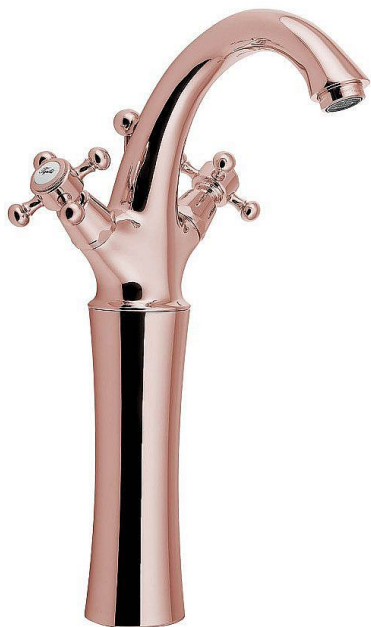

SAPHO ANTEA stojánková umyvadlová baterie vysoká s výpustí, výška 300mm, růžové zlato, 3277L

» Koupelny » Vodovodní baterie » Umyvadlové baterie

Balení	1,0000
Kód produktu	600671
EAN	8590913859427

Značka SAPHO
Série ANTEA
Šířka 172 mm
Výška 345 mm
Hloubka 140 mm
Barva Růžové zlato Růžové zlato
Materiál Mosaz
Tvar Retro
Instalace Stojánková
Druh ovládání Kohoutek
Výška výtoku 300 mm
Ostatní S výpustí
Hmotnost / ks 3.54 kg
Balení 1 ks
EAN 8590913859427
Taric 84818011
Záruka 6 let