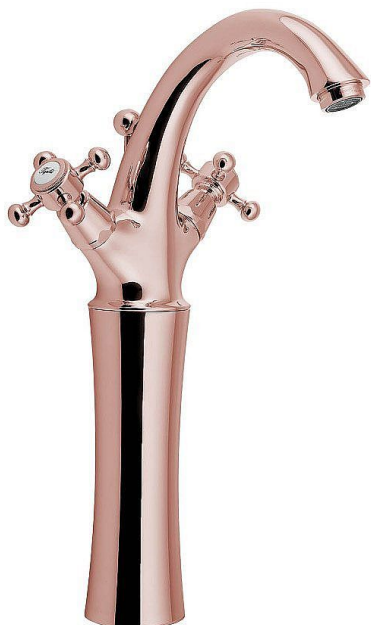

SAPHO ANTEA stojánková umyvadlová baterie vysoká s výpustí, výška 300mm, růžové zlato, 3277L

» Koupelny a WC » Vodovodní baterie » Umyvadlové baterie

Balení	1,0000
Kód produktu	600671
EAN	8590913859427

Značka SAPHO
Série ANTEA
Šířka 172 mm
Výška 345 mm
Hloubka 140 mm
Barva Růžové zlato Růžové zlato
Materiál Mosaz
Tvar Retro
Instalace Stojánková
Druh ovládání Kohoutek
Výška výtoku 300 mm
Ostatní S výpustí
Hmotnost / ks 3.54 kg
Balení 1 ks
EAN 8590913859427
Taric 84818011
Záruka 6 let