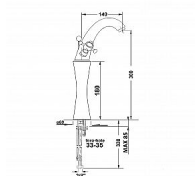

SAPHO ANTEA stojánková umyvadlová baterie vysoká s výpustí, výška 300mm, chrom, 3271L

» Koupelny » Vodovodní baterie » Umyvadlové baterie

[Sapho](#)

Balení	1,00 ks
Množství skladem	0,00
Rezervováno	0,00
Kód produktu	591406
EAN	8590913859366

Značka SAPHO
Série ANTEA
Šířka 172 mm
Výška 345 mm
Hloubka 140 mm
Barva Chrom
Materiál Mosaz
Tvar Retro
Instalace Stojánková
Druh ovládání Kohoutek
Výška výtoku 300 mm
Ostatní S výpustí
Hmotnost / ks 3.54 kg
Balení 1 ks
Záruka 6 let