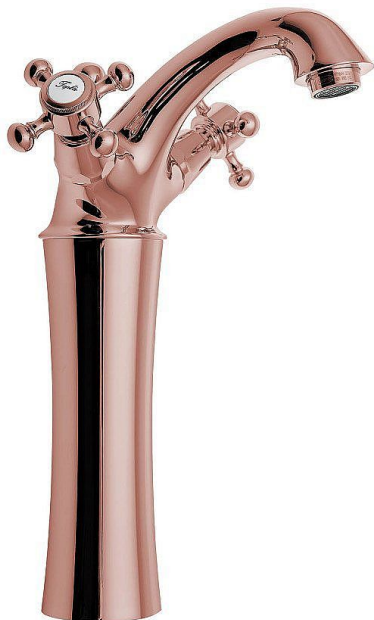

SAPHO ANTEA stojánková umyvadlová baterie vysoká s výpustí, výška 245mm, růžové zlato, 3177L

» Koupelny a WC » Vodovodní baterie » Umyvadlové baterie

Balení	1,0000
Kód produktu	600665
EAN	8590913859243

Značka SAPHO
Série ANTEA
Šířka 172 mm
Výška 285 mm
Hloubka 125 mm
Barva Růžové zlato Růžové zlato
Materiál Mosaz
Tvar Retro
Instalace Stojánková
Druh ovládání Kohoutek
Výška výtoku 245 mm
Ostatní S výpustí
Hmotnost / ks 3.29 kg
Balení 1 ks
EAN 8590913859243
Taric 84818011
Záruka 6 let