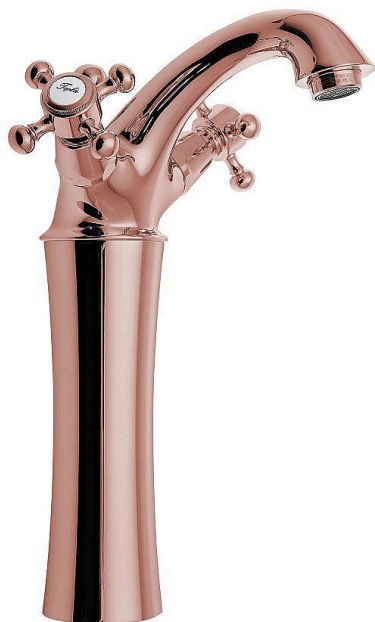

# SAPHO ANTEA stojánková umyvadlová baterie vysoká s výpustí, výška 245mm, růžové zlato, 3177L

» Koupelny a WC » Vodovodní baterie » Umyvadlové baterie

Balení	1,0000
Kód produktu	600665
EAN	8590913859243

Značka SAPHO  
Série ANTEA  
Šířka 172 mm  
Výška 285 mm  
Hloubka 125 mm  
Barva Růžové zlato Růžové zlato  
Materiál Mosaz  
Tvar Retro  
Instalace Stojánková  
Druh ovládání Kohoutek  
Výška výtoku 245 mm  
Ostatní S výpustí  
Hmotnost / ks 3.29 kg  
Balení 1 ks  
EAN 8590913859243  
Taric 84818011  
Záruka 6 let