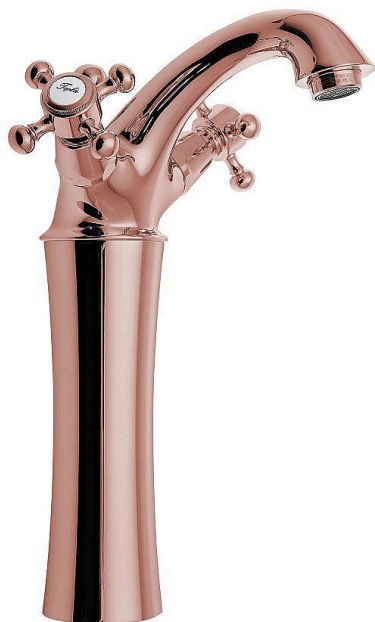

SAPHO ANTEA stojánková umyvadlová baterie vysoká s výpustí, výška 245mm, růžové zlato, 3177L

» Koupelny a WC » Vodovodní baterie » Umyvadlové baterie

Balení	1,0000
Kód produktu	600665
EAN	8590913859243

Značka SAPHO
Série ANTEA
Šířka 172 mm
Výška 285 mm
Hloubka 125 mm
Barva Růžové zlato Růžové zlato
Materiál Mosaz
Tvar Retro
Instalace Stojánková
Druh ovládání Kohoutek
Výška výtoku 245 mm
Ostatní S výpustí
Hmotnost / ks 3.29 kg
Balení 1 ks
EAN 8590913859243
Taric 84818011
Záruka 6 let