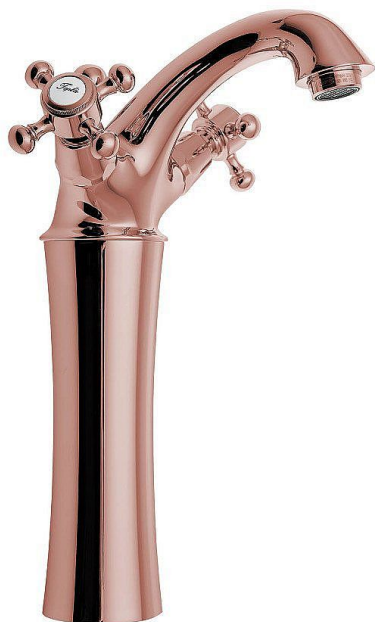

# SAPHO ANTEA stojánková umyvadlová baterie vysoká s výpustí, výška 245mm, růžové zlato, 3177L

» Koupelny » Vodovodní baterie » Umyvadlové baterie

Balení	1,0000
Kód produktu	600665
EAN	8590913859243

Značka SAPHO  
Série ANTEA  
Šířka 172 mm  
Výška 285 mm  
Hloubka 125 mm  
Barva Růžové zlato Růžové zlato  
Materiál Mosaz  
Tvar Retro  
Instalace Stojánková  
Druh ovládání Kohoutek  
Výška výtoku 245 mm  
Ostatní S výpustí  
Hmotnost / ks 3.29 kg  
Balení 1 ks  
EAN 8590913859243  
Taric 84818011  
Záruka 6 let