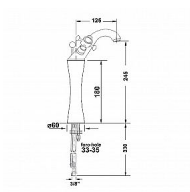

SAPHO ANTEA stojánková umyvadlová baterie vysoká s výpustí, výška 245mm, chrom, 3171L

» Koupelny » Vodovodní baterie » Umyvadlové baterie

[Sapho](#)

Balení	1,00 ks
Množství skladem	0,00
Rezervováno	0,00
Kód produktu	591405
EAN	8590913859182

Značka SAPHO
Série ANTEA
Šířka 172 mm
Výška 285 mm
Hloubka 125 mm
Barva Chrom
Materiál Mosaz
Tvar Retro
Instalace Stojánková
Druh ovládání Kohoutek
Výška výtoku 245 mm
Ostatní S výpustí
Hmotnost / ks 3.29 kg
Balení 1 ks
Záruka 6 let