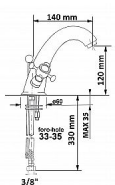

SAPHO ANTEA stojánková umyvadlová baterie vysoká s výpustí, chrom, 3271

» Koupelny » Vodovodní baterie » Umyvadlové baterie

[Sapho](#)

Balení	1,00 ks
Množství skladem	0,00
Rezervováno	0,00
Kód produktu	591404
EAN	8024587002457

Značka SAPHO
Série ANTEA
Šířka 172 mm
Výška 167 mm
Hloubka 140 mm
Barva Chrom
Materiál Mosaz
Tvar Retro
Instalace Stojánková
Druh ovládání Kohoutek
Výška výtoku 120 mm
Ostatní S výpustí
Hmotnost / ks 2.27 kg
Balení 1 ks
Záruka 6 let

Cena bez DPH	3 444,05 Kč
Cena s DPH	4 167,30 Kč

Dostupnost: Na dotaz