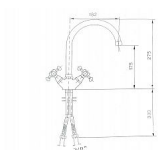

SAPHO ANTEA stojánková dřezová baterie, výška 275mm, chrom, 3091

» Koupelny » Vodovodní baterie » Dřezové baterie

[Sapho](#)

Balení	1,00 ks
Množství skladem	0,00
Rezervováno	0,00
Kód produktu	591402
EAN	8024587002297

Značka SAPHO
Série ANTEA
Výška 275 mm
Hloubka 182 mm
Barva Chrom
Materiál Mosaz
Tvar Retro
Instalace Stojánková
Druh ovládání Kohoutek
Výška výtoku 175 mm
Ostatní Otočné ramínko
Hmotnost / ks 1.59 kg
Balení 1 ks
Záruka 6 let